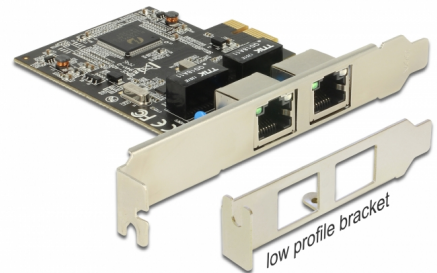

Delock PCI Express Karta > 2 x Gigabit LAN

Popis

PCI Express karta od Delocku nabízí dvě síťové porty s přenosovou rychlostí až do 1000 Mbps.

Číslo produktu 89346

EAN: 4043619893461

Země původu: China

Balení: Kartonová krabice

Technické detaily

- Konektor:
externí: 2 x Gigabit LAN RJ45 samice
interní: 1 x PCI Express x1, V1.1
- Chipset: Realtek
- Datová rychlost přenosu:
Ethernet až do 10 Mbps (Half/Full Duplex)
Fast Ethernet až do 100 Mbps (Half/Full Duplex)
Gigabit Ethernet až do 1000 Mbps (Half/Full Duplex)
PCI Express x1 Ethernet 2,5 Gbps
- Kompatibilní s IEEE 802.3, IEEE 802.3u, IEEE 802.3ab
- Podporuje Wake On LAN (WOL)
- Podporuje IEEE 802.3x full duplex flow control
- Podporuje IEEE 802.1Q Virtual LAN (VLAN)