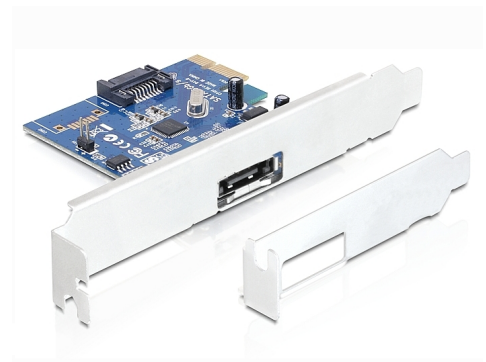

Delock PCI Express kártya > 1 x külső eSATA 6 Gb/s + 1 x belső SATA 6 Gb/s

Leírás

Ez a Delock PCI Express kártya a PC-jét egy külső eSATA csatlakozóval, valamint egy belső SATA csatlakozóval bővíti. Merevlemez, DVD-meghajtót stb. csatlakoztathat a kártyához.

Tételszám 89324

EAN: 4043619893249

Származási hely: China

Csomag: Retail Box

Műszaki adatok

- Csatlakozó:
 - külső:
 - 1 x 7 érintkezős eSATA 6 Gb/s hüvely
 - belső:
 - 1 x 7 érintkezős SATA 6 Gb/s hüvely
 - 1 x PCI Express x 1, V2.0
 - 1 x csatlakozótűk a merevlemez elérést jelző PWR LED csatlakoztatásához
- Lapkakészlet: Asmedia
- Adatátviteli sebesség:
 - Legfeljebb 6 Gb/s adatátviteli sebesség SATA esetben
 - Legfeljebb 5 Gb/s adatátviteli sebesség PCI Express x1 esetben
- SATA Port Multiplier támogatása
- NCQ (Native Command Queuing) merevlemezek támogatása
- ATA, ATAPI-7 támogatása
- ATA Master és Slave működés támogatása
- Hot Plug