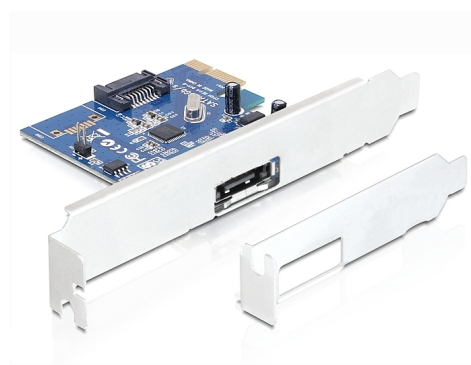

Delock Κάρτα PCI Express > 1 x εξωτερική eSATA 6 Gb/s + 1 x εσωτερικό SATA 6 Gb/s

Περιγραφή

Αυτή η κάρτα PCI Express της Delock επεκτείνει τον υπολογιστή σας με μια εξωτερική θύρα eSATA, καθώς και με μία εσωτερική θύρα SATA. Μπορείτε να συνδέσετε συσκευές, όπως π.χ. εξωτερικά περιβλήματα, σκληρούς δίσκους, μονάδες DVD κ.λπ. στην κάρτα.

Αρ. προϊόντος 89324

EAN: 4043619893249

Χώρα προέλευσης: China

Συσκευασία: Retail Box

Προδιαγραφές

- Συνδετήρας:
 - εξωτερικά:
 - 1 x eSATA 6 Gb/s 7 ακροδεκτών, θηλυκό
 - εσωτερικά:
 - 1 x SATA 6 Gb/s 7 ακροδεκτών, θηλυκό
 - 1 x PCI Express x1, V2.0
 - 1 x συνδετήρας ακίδων για δείκτη LED τροφοδοσίας για ένδειξη πρόσβασης στο σκληρό δίσκο
- Chipset: Asmedia
- Ρυθμός μεταφοράς δεδομένων:
 - SATA έως 6 Gb/s
 - PCI Express x1 έως και 5 Gb/s
- Υποστήριξη SATA Port Multiplier
- Υποστηρίζει σκληρό δίσκο με ιδιότητα Εγγενούς Σχηματισμού Ουράς Εντολών (NCQ)
- Υποστηρίζει ATA, ATAPI-7
- Υποστηρίζει την Πρωτεύουσα και τη Δευτερεύουσα λειτουργία ATA
- Hot Plug