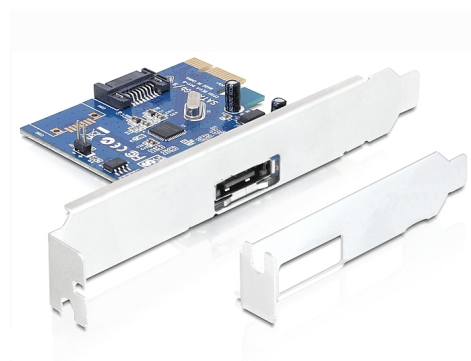

Delock PCI Express karta > 1 x externí eSATA 6 Gb/s + 1 x interní SATA 6 Gb/s

Popis

Karta Delock PCI Express rozšiřuje počítač o dva externí eSATA porty a o jeden interní SATA port. Umožňuje připojení zařízení jako jsou externí pouzdra, pevné disky, DVD mechaniky apod.

Číslo produktu 89324

EAN: 4043619893249

Země původu: China

Balení: Kartonová krabice

Technické detaily

- Konektor:
 - externí:
 - 1 x 7 pin eSATA 6 Gb/s samice
 - interní:
 - 1 x 7 pin SATA 6 Gb/s samice
 - 1 x PCI Express x1, V2.0
 - 1 x pinové rozhraní pro LED indikaci přístupu na pevný disk
- Chipset: Asmedia
- Datová rychlost přenosu:
 - SATA až do 6 Gb/s
 - PCI Express x1 až do 5 Gb/s
- Podpora SATA Port Multiplier
- Podporuje pevné disky s funkcí Native Command Queue (NCQ)
- Podporuje ATA, ATAPI-7
- Podporuje ATA Master a Slave
- Hot Plug