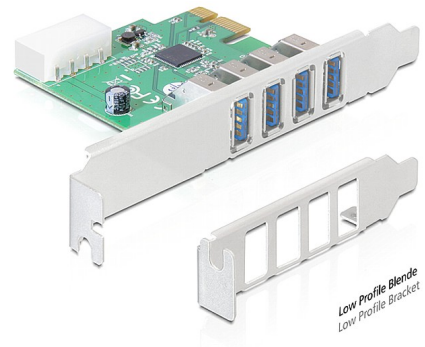

Delock Κάρτα PCI Express > 4 x εξωτερικά USB 3.0

Περιγραφή

Η κάρτα PCI Express από την Delock επεκτείνει έναν Η/Υ με τέσσερις θύρες USB 3.0. Διαφορετικές συσκευές USB, όπως σταθμοί αγκύρωσης, συσκευή ανάγνωσης καρτών, εξωτερικό περίβλημα κλπ. μπορούν να συνδεθούν. Χάρη στην κάθετη κατεύθυνση των θυρών USB 3.0, είναι δυνατή η εγκατάσταση σε υποδοχή χαμηλού προφίλ.

Αρ. προϊόντος 89316

EAN: 4043619893164

Χώρα προέλευσης:
Taiwan, Republic Of
China

Συσκευασία: Retail Box

Προδιαγραφές

- Συνδετήρας:
εξωτερικά:
4 x USB 3.0 τύπου-A, θηλυκό
εσωτερικά:
1 x συνδετήρας τροφοδοσίας 4 ακροδεκτών
1 x PCI Express x1, V2.0
- Chipset: Texas Instruments
- Ταχύτητα μεταφοράς δεδομένων έως και:
SuperSpeed USB 5 Gbps,
Hi-Speed 480 Mbps,
Full-Speed 12 Mbps,
Low-Speed 1,5 Mbps