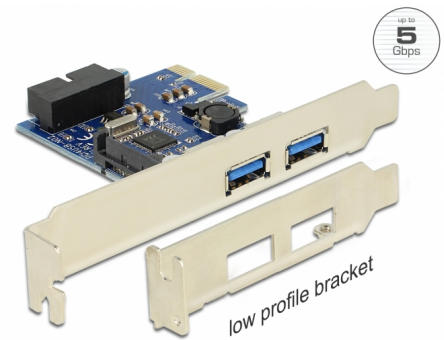

Delock Κάρτα PCI Express σε 2 x εξωτερικά USB 3.0 + 1 x εσωτερικό USB 3.0

Περιγραφή

Αυτή η κάρτα PCI Express της Delock διευρύνει το PC κατά δύο εξωτερικές θύρες USB 3.0 καθώς και κατά μια εσωτερική αρσενική θύρα συλλέκτη pin USB 3.0 των 19 pin. Διαφορετικές συσκευές USB, όπως σταθμοί αγκύρωσης, συσκευές ανάγνωσης καρτών, εξωτερικά περιβλήματα κ.λπ. μπορούν να συνδεθούν στην κάρτα.

Αρ. προϊόντος 89315

EAN: 4043619893157

Χώρα προέλευσης: China

Συσκευασία: Retail Box

Προδιαγραφές

- Συνδετήρας:
 - εξωτερικά:
 - 2 x USB 3.0 Τύπου-A θηλυκό
 - εσωτερικά:
 - 1 x 19 ακίδων κεφαλίδα USB 3.0 αρσενικό
 - 1 x υποδοχή τροφοδοσίας SATA
 - 1 x PCI Express x1, V2.0
- Chipset: VLI
- Ταχύτητα μεταφοράς δεδομένων έως και:
 - SuperSpeed USB 5 Gbps,
 - Hi-Speed 480 Mbps,
 - Full-Speed 12 Mbps,
 - Low-Speed 1,5 Mbps