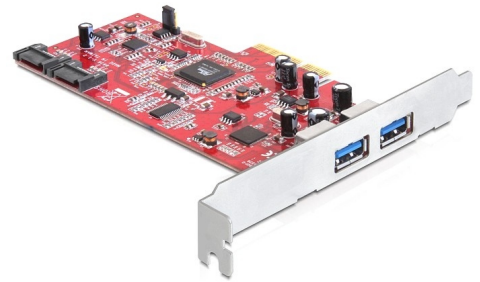

# Delock Carte PCI Express > 2 x externe USB 3.0, 2 x interne SATA 6 Gb/s

## Description

La carte PCI Express Delock étend votre PC avec deux ports USB 3.0 externes et deux ports SATA internes. Vous pouvez connecter des périphériques tels docking station, lecteurs de cartes, lecteurs de disque dur, des lecteurs DVD, etc. sur la carte.

## Détails techniques

- Chipset Asmedia
- 2 x externe USB 3.0 Type A
- 2 x interne SATA 6 Gb/s
- Débit de données:
  - USB 3.0 jusqu' à 5 Gb/s
  - SATA jusqu' à 6 Gb/s
  - PCI Express x4 jusqu' à 1000 MB/s
- PCI Express x4
- Conforme PCI Express 2.0
- Non amorçable
- Branchement à chaud