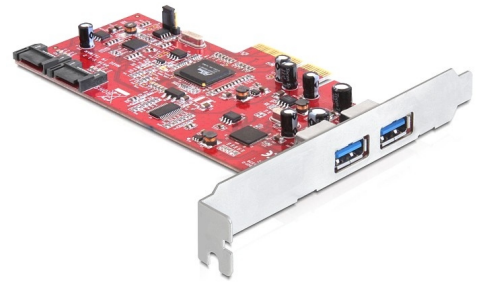

# Delock PCI Express Card > 2 x extern USB 3.0, 2 x intern SATA 6 Gb/s

## Beschreibung

Die Delock PCI Express Karte erweitert Ihren PC um zwei externe USB 3.0 Ports und zwei interne SATA Ports. Sie können an die Karte verschiedene Geräte wie z.B. Docking Station, Card Reader, Festplatten, DVD-Laufwerke etc. anschließen.

## Technische Daten

- Asmedia Chipsatz
- 2 x extern USB 3.0 Typ A
- 2 x intern SATA 6 Gb/s
- Datentransferraten:  
USB 3.0 bis zu 5 Gb/s  
SATA bis zu 6 Gb/s  
PCI Express x4 bis zu 1000 MB/s
- PCI Express x4
- Unterstützt PCI Express 2.0
- Nicht bootfähig
- Hot Swap