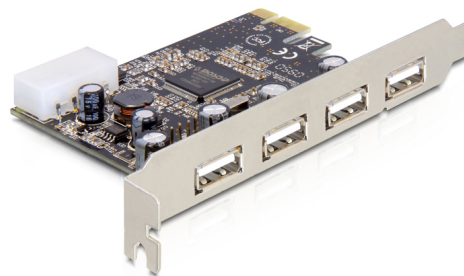

# Delock Κάρτα PCI Express > 4 x εξωτερικά USB 2.0

## Περιγραφή

Η κάρτα PCI Express της Delock επεκτείνει τον Η/Υ σας με τέσσερις εξωτερικές θύρες USB 2.0. Μπορείτε να συνδέσετε συσκευές USB όπως π.χ. σταθμό βάσης, συσκευή ανάγνωσης κάρτας, εξωτερικό περίβλημα, κ.λπ. στην κάρτα.

## Προδιαγραφές

- Συνδετήρας:  
εξωτερικά:  
4 x USB 2.0 τύπου A, θηλυκό  
εσωτερικά:  
1 x κεφαλή 4 ακίδων USB 2.0 (κοινή χρήση με την πρώτη εξωτερική θύρα)  
1 x συνδετήρας τροφοδοσίας 4 ακροδεκτών Molex  
1 x PCI Express x1, V1.1
- Chipset: Moschip
- Ρυθμός μεταφοράς δεδομένων της τάξης των 480 Mb/s
- Υποστηρίζει τα πρότυπα USB 2.0 EHCI και USB 1.1 OHCI
- Plug & Play