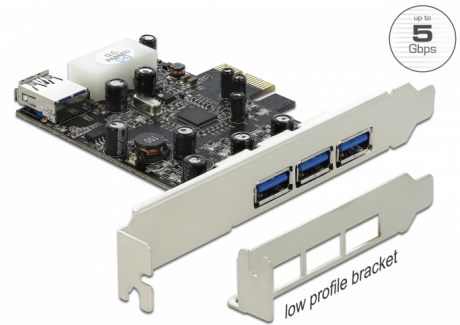

Delock PCI Express x1 Kártya > 3 x külső + 1 x belső USB 3.0 A-típusú hüvely

Leírás

Ez a Delock PCI Express kártya kibővíti a számítógépet három külső USB 3.0 porttal, valamint egy belső USB 3.0 porttal. Igény szerint USB-vel kompatibilis különféle eszközöket, például dokkolóállomásokat, kártyaolvasókat, külső házakat stb. csatlakoztathat a kártyához.

Tételszám 89281

EAN: 4043619892815

Származási hely: China

Csomag: Retail Box

Műszaki adatok

- Csatlakozó:
külső:
3 x USB 3.0 A-típusú hüvely
belső:
1 x USB 3.0 A-típusú hüvely
1 x 4 tűs Molex-tápcsatlakozó
1 x PCI Express x1, V2.0
- Lapkakészlet: VLI
- Maximális adatátviteli sebesség:
SuperSpeed 5 Gbps,
Hi-Speed 480 Mbps,
Full-Speed 12 Mbps,
Low-Speed 1,5 Mbps

- PCI Express kártya USB 3.0
- Kisméretű konzol
- CD lemez illesztőprogrammal
- Használati utasítás

Képek