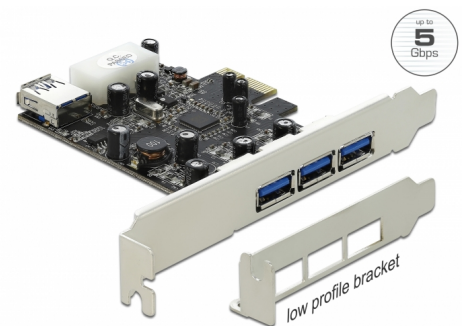

Delock PCI Express x1-kort > 3 x extern + 1 x intern USB 3.0 Typ-A hona

Beskrivning

Detta PCI Express-kort från Delock expanderar datorn med tre externa USB 3.0-anslutningar samt en intern USB 3.0-anslutningen. Olika USB-enheter som t.ex. dockningsstationer, kortläsare, externa höljen osv. kan anslutas till kortet.

Artikelnummer 89281

EAN: 4043619892815

Ursprungsland: China

Paket: Retail Box

Specifikationer

- Anslutning:
 - extern:
 - 3 x USB 3.0 Typ-A hona
 - intern:
 - 1 x USB 3.0 Typ-A hona
 - 1 x Molex 4-stifts strömkontakt
 - 1 x PCI Express x1, V2.0
- Kringkretsar: VLI
- Dataöverföringshastighet upp till:
 - SuperSpeed 5 Gbps,
 - Hi-Speed 480 Mbps,
 - Full-Speed 12 Mbps,
 - Low-Speed 1,5 Mbps