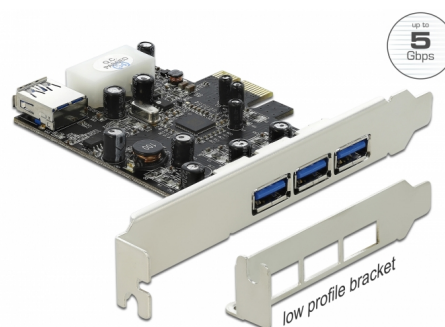

Delock Placă PCI Express x1 > 3 x extern + 1 x intern USB 3.0 Tip-A mamă

Descriere scurta

Această placă PCI Express de la Delock extinde PC-ul cu trei porturi USB 3.0 externe, precum și un port USB 3.0 intern. La placă se pot conecta diferite dispozitive cu interfață USB, cum ar fi stații de andocare, cititoare de carduri, carcase externe etc.

Nr. 89281

EAN: 4043619892815

Țara de origine: China

Pachet: Retail Box

Detalii tehnice

- Conectori:
  - extern:
    - 3 x USB 3.0 Tip-A mamă
  - intern:
    - 1 x USB 3.0 Tip-A mamă
    - 1 x fișă de alimentare Molex cu 4 pini
    - 1 x PCI Express x1, V2.0
- Chipset: VLI
- Rată de transfer a datelor de până la:
  - SuperSpeed 5 Gbps,
  - Hi-Speed 480 Mbps,
  - Full-Speed 12 Mbps,
  - Low-Speed 1,5 Mbps

Cerinte de sistem

- Linux Kernel 3.4 sau superior