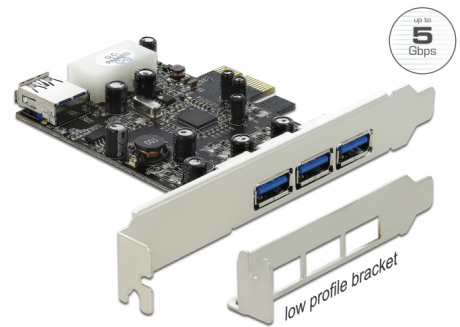

# Delock Κάρτα PCI Express x1 > 3 x εξωτερικά + 1 x εσωτερικό USB 3.0 τύπου-A, θηλυκό

## Περιγραφή

Αυτή η κάρτα PCI Express της Delock διευρύνει ένα PC κατά τρεις εξωτερικές θύρες USB 3.0 καθώς και κατά μια εσωτερική θύρα USB 3.0. Διαφορετικές συσκευές USB, όπως σταθμοί αγκύρωσης, συσκευές ανάγνωσης καρτών, εξωτερικά περιβλήματα κ.λπ. μπορούν να συνδεθούν στην κάρτα.

## Προδιαγραφές

- Συνδετήρας:  
εξωτερικά:  
3 x USB 3.0 Τύπου-A θηλυκό  
εσωτερικά:  
1 x USB 3.0 Τύπου-A θηλυκό  
1 x καλώδιο τροφοδοσίας Molex 4 ακίδων  
1 x PCI Express x1, V2.0
- Chipset: VLI
- Ταχύτητα μεταφοράς δεδομένων έως και:  
SuperSpeed 5 Gbps,  
Hi-Speed 480 Mbps,  
Full-Speed 12 Mbps,  
Low-Speed 1,5 Mbps