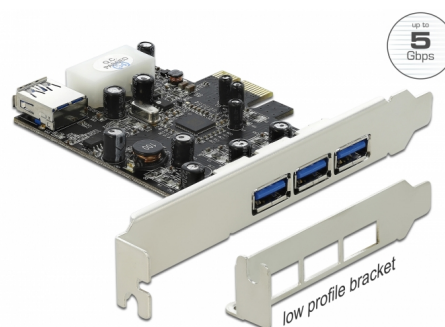

# Delock PCI Express x1 Karta > 3 x externí + 1 x interní USB 3.0 Typ-A samice

## Popis

Tato PCI Express karta od Delocku rozšiřuje PC o tři externí porty USB 3.0 a jeden interní USB 3.0 port. Ke kartě pak mohou být připojena různá zařízení s portem USB, jako jsou dokovací stanice, čtečky karet, externí pouzdra atd.

## Technické detaily

- Konektor:
  - externí:
    - 3 x USB 3.0 Typ-A samice
  - interní:
    - 1 x USB 3.0 Typ-A samice
    - 1 x Molex 4 pin napájení samec
    - 1 x PCI Express x1, V2.0
- Chipset: VLI
- Rychlost přenosu dat až:
  - SuperSpeed 5 Gbps,
  - Hi-Speed 480 Mbps,
  - Full-Speed 12 Mbps,
  - Low-Speed 1,5 Mbps