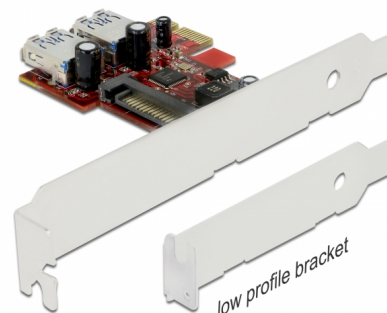

# Delock Tarjeta PCI Express > 2 x internos USB 3.0

## Descripción

Esta tarjeta PCI Express de Delock expande el equipo en dos ranuras USB 3.0 internas.

## Detalles técnicos

- Conectores:  
interno:  
2 x USB 3.0 Tipo-A hembra  
1 x alimentación de SATA  
1 x PCI Express x1, V2.0
- Conjunto de chips: Renesas
- Velocidades de transferencias de datos de hasta:  
SuperSpeed 5 Gbps,  
Hi-Speed 480 Mbps,  
Full-Speed 12 Mbps,  
Low-Speed 1,5 Mbps