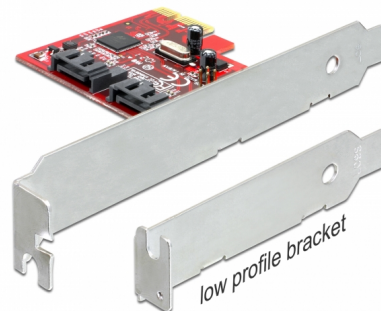

Delock Carte PCI Express > 2 x internes SATA 6 Gb/s

Description

La carte Express PCI de Delock optimise votre PC en ajoutant deux ports SATA internes. Vous pouvez ainsi connecter des appareils comme des lecteurs de disque dur, des lecteurs DVD, etc. sur la carte.

N° produit 89270

EAN: 4043619892709

Pays d'origine: Taiwan,
Republic Of China

Emballage: Retail Box

Détails techniques

- Connecteurs :
interne :
2 x SATA 6 Gb/s à 7 broches mâle
1 x PCI Express x1, V2.0
- Chipset : Marvell
- Débit de données jusqu'à 6 Gb/s
- Prise en charge de disque dur avec fonctionnalité Native Command Queue (NCQ)
- Prend en charge ATA, ATAPI
- RAID 0, 1
- Branchement à chaud