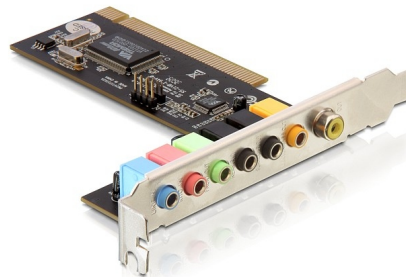

Delock Tarjeta de sonido PCI 7.1

Descripción

Esta tarjeta de sonido PCI de Delock expande su PC con varias entradas y salidas de sonido y tiene 8 canales de sonido. De esta forma, puede conectar dispositivos como altavoces, auriculares etc. La combinación de auriculares con la tarjeta de sonido es especialmente adecuada para aplicaciones como Skype.

Número de elemento 89249

EAN: 4043619892495

Pais de origen: China

Paquete: Blister

Detalles técnicos

- Tarjeta de Audio PCI de 8 canales
- 7 conectores:
entrada de línea, entrada de micrófono, salida frontal, salida trasera, salida envolvente, salida central y de graves, y salida S/PDIF
- Grabación y reproducción bidireccional simultánea
- 2 x ADC (Analog Digital Converter, es decir, Convertidor Analógico Digital) y 8 x DAC (Digital Analog Converter, es decir, Convertidor Digital Analógico)
- Admite tasa de muestreo de 48/44,1 KHz para grabación y reproducción
- Admite Dolby Digital EX y DTS ES 5.1/7.1
- 32-Bit PCI estándar 2.2