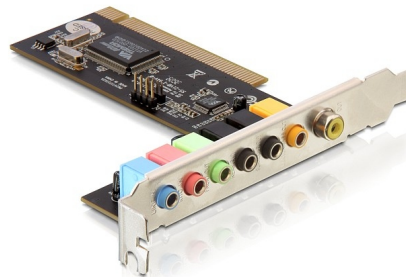

Delock PCI zvuková karta 7.1

Popis

PCI zvuková karta 7.1 Delock rozšiřuje vaše PC o několik zvukových vstupů a výstupů, má 8 zvukových kanálů. Umožňuje připojení zařízení jako jsou reproduktory, sluchátka apod. Použití sluchátek v kombinaci se zvukovou kartou je zvláště výhodné pro aplikace jako je Skype.

Číslo produktu 89249

EAN: 4043619892495

Země původu: China

Balení: Baleno v blistru

Technické detaily

- Osmikanálová zvuková PCI karta
- 7 konektorů:
vstup zvuku, vstup mikrofону, přední výstup, zadní výstup, výstup surround out, vřstup střed/basy, S/PDIF výstup
- Plně duplexní nahrávání a přehrávání
- 2 x ADC (analogově-digitální převodník) a 8 x DAC (digitálně-analogový převodník)
- Podporuje 48/44.1 KHz sampling rate pro nahrávání a přehrávání
- Podporuje Dolby Digital EX a DTS ES 5.1/7.1
- 32-Bit PCI standard 2.2