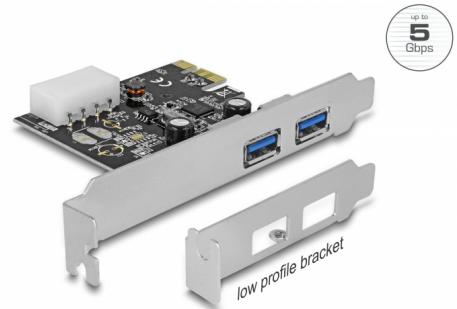

Delock Κάρτα PCI Express x1 > 2 x εξωτερική SuperSpeed USB 5 Gbps (USB 3.2 Gen 1) τύπου-A, θηλυκό

Περιγραφή

Αυτή η κάρτα PCI Express από τη Delock επεκτείνει τον Η/Υ κατά δύο εξωτερικές θύρες SuperSpeed USB 5 Gbps. Διαφορετικές συσκευές USB, όπως σταθμοί αγκύρωσης, συσκευές ανάγνωσης καρτών, εξωτερικά περιβλήματα κ.λπ. μπορούν να συνδεθούν στην κάρτα.

Αρ. προϊόντος 89243

EAN: 4043619892433

Χώρα προέλευσης: China

Συσκευασία: Retail Box

Προδιαγραφές

- Συνδετήρας:
εξωτερικά:
2 x SuperSpeed USB 5 Gbps (USB 3.2 Gen 1) τύπου-A, θηλυκό
εσωτερικά:
1 x συνδετήρας τροφοδοσίας 4 ακροδεκτών
1 x PCI Express x1, V2.0
- Chipset: Renesas
- Ταχύτητα μεταφοράς δεδομένων έως και:
SuperSpeed 5 Gbps,
Hi-Speed 480 Mbps,
Full-Speed 12 Mbps,
Low-Speed 1,5 Mbps

- Κάρτα PCI Express USB 3.0
- Βραχίονας χαμηλού προφίλ
- Καλώδιο τροφοδοσίας
- CD με πρόγραμμα οδήγησης
- Εγχειρίδιο χρήστη

Εικόνες