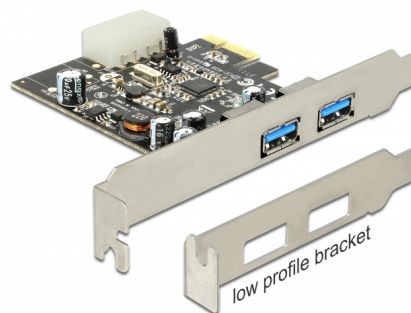

# Delock Κάρτα PCI Express x1 > 2 x εξωτερικά USB 3.0

## Περιγραφή

Αυτή η κάρτα PCI Express από τη Delock επεκτείνει τον Η/Υ κατά δύο εξωτερικές θύρες USB 3.0. Διαφορετικές συσκευές USB, όπως σταθμοί αγκύρωσης, συσκευές ανάγνωσης καρτών, εξωτερικά περιβλήματα κ.λπ. μπορούν να συνδεθούν στην κάρτα.

## Προδιαγραφές

- Συνδετήρας:  
εξωτερικά:  
2 x USB 3.0 Τύπου-A θηλυκό  
εσωτερικά:  
1 x συνδετήρας τροφοδοσίας 4 ακροδεκτών  
1 x PCI Express x1, V2.0
- Chipset: Renesas
- Ταχύτητα μεταφοράς δεδομένων έως και:  
SuperSpeed 5 Gbps,  
Hi-Speed 480 Mbps,  
Full-Speed 12 Mbps,  
Low-Speed 1,5 Mbps