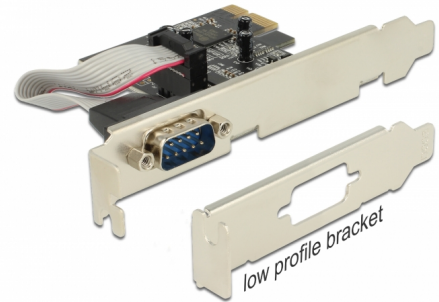

## Delock PCI Express-kártya > 1 x Soros

### Leírás

A Delock PCI Express kártya egy külső soros porttal bővíti ki a számítógépét. A kártyához számos különböző eszköz, például szkennert, nyomtatót, egérstb. csatlakoztatható. A tartozékként kapott alacsony profilú konzollal egy Mini-PC-be is behelyezheti a PCI Express-kártyát.

### Műszaki adatok

- Csatlakozó:  
külső: 1 x soros RS-232 DB9 dugó  
belső: 1 x PCI Express x1, V1.1
- Lapkakészlet: Oxford OXPC1e952
- Akár 230,4 Kbps sebességű adatátvitel
- FIFO: 128 bájt
- 16C950 UART-kompatibilis

## Physical characteristics

Tű bevonata:	aranyozott
Csavar típusa:	#4-40 UNC
Slot bracket:	alacsony profilú standard
Depth:	11,1 mm
Width:	65 mm
Height:	59 mm
Szín:	antracit