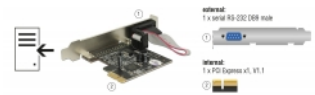

- Használati utasítás

Képek