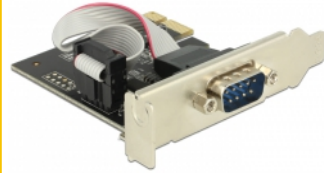

- Használati utasítás

Képek