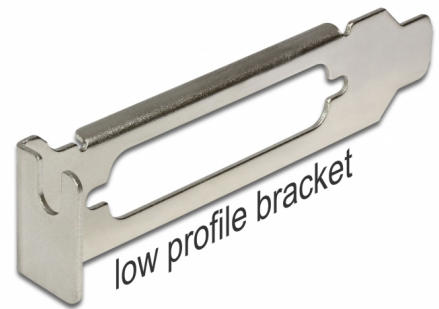

Delock Support de prise de faible épaisseur avec une ouverture D-Sub 25

Description

Ce support de prise de Delock est un accessoire, par exemple, pour les câbles parallèles internes. Un câble en parallèle peut être vissé depuis une connexion interne au support et le connecteur peut être installé à l'extérieur.

N° produit 89230

EAN: 4043619892303

Pays d'origine: China

Emballage: Poly bag

Détails techniques

- Support de prise de faible épaisseur avec ouverture D-Sub 25
- Pour l'installation dans une prise PC de faible épaisseur