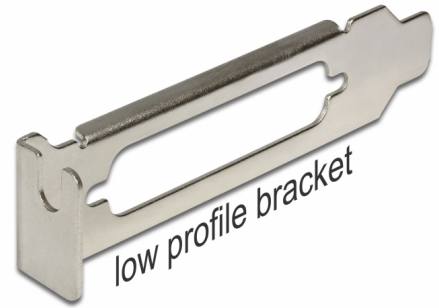

Delock Soporte de ranura de bajo perfil con apertura D-Sub 25

Descripción

Este soporte de ranura de Delock es un accesorio, p. ej., para cables paralelos internos. Se puede atornillar un cable paralelo desde una conexión interna al soporte y se puede conducir el conector hacia afuera.

Número de elemento 89230

EAN: 4043619892303

Pais de origen: China

Paquete: Poly bag

Detalles técnicos

- Soporte de ranura de bajo perfil con apertura D-Sub 25
- Para la instalación en una ranura para PC de bajo perfil