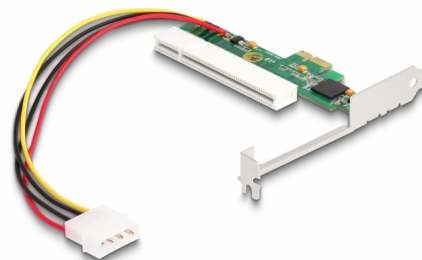

# Delock Κάρτα Ανύψωσης PCI Express x1 προς 1 x PCI 32 Bit 5 V Υποδοχή

## Περιγραφή

Η κάρτα ανύψωσης PCI της Delock επιτρέπει τη σύνδεση μιας κάρτας PCI μέσω μιας διεπαφής PCI Express. Η εσοχή στην υποδοχή επιτρέπει μια εξωτερική σύνδεση π.χ. με καλώδια προς την ενσωματωμένη κάρτα PCI στη θήκη του υπολογιστή.

## Προδιαγραφές

- Συνδετήρας:
  - 1 x PCI Express x1, V1.0
  - 1 x 32-Bit PCI
  - 1 x αρσενικός συνδετήρας τροφοδοσίας 4 ακροδεκτών Molex