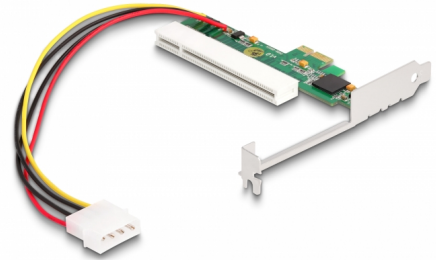

Delock Tarjeta Elevadora PCI Express x1 a 1 x PCI 32 Bit 5 V ranura

Descripción

La tarjeta vertical PCI Express de Delock permite la conexión de una tarjeta PCI a través de una interfaz PCI Express. El hueco en el soporte de la ranura permite una conexión externa de, por ejemplo, cables a la tarjeta PCI integrada en la caja del ordenador.

Número de elemento 89223

EAN: 4043619892235

Pais de origen: China

Paquete: Box

Detalles técnicos

- Conectores:
 - 1 x PCI Express x1, V1.0
 - 1 x 32-Bit PCI
 - 1 x Conector de alimentación de 4 contactos Molex

Requisitos del sistema

- PC con una ranura PCI Express libre

Contenido del paquete

- Tarjeta elevadora PCIe

Image