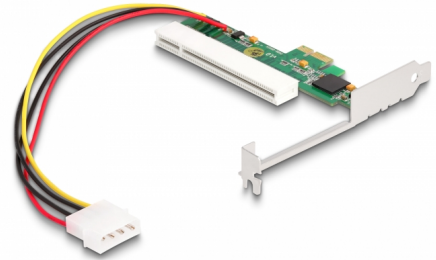

# Delock Riser Card PCI Express x1 na 1 x PCI 32 Bit 5 V, slot 2 x PCI

## Popis

PCI Express riser card od Delocku umožňuje připojení jedné PCI karty přes jedno rozhraní PCI Express. Zahloubení ve slotové konzoli umožňuje externí připojení, například kabelů k integrované kartě PCI ve skříni počítače.

## Technické detaily

- Konektor:
  - 1 x PCI Express x1, V1.0
  - 1 x 32-Bit PCI
  - 1 x napájecí konektor 4 pin Molex samec