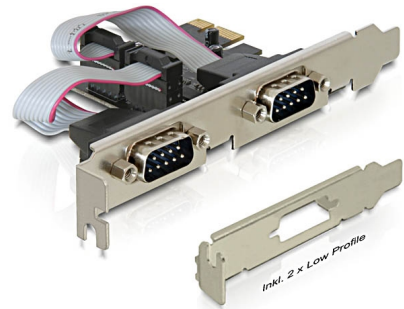

Delock PCI Express-kártya > 2 x Soros

Leírás

A Delock PCI Express-kártya két külső soros porttal bővíti ki a számítógépét. A kártyához számos különböző eszköz, például szkennert, nyomtatót, egért stb. csatlakoztatható. A tartozékként kapott alacsony profilú konzolokkal egy Mini-PC-be is behelyezheti a PCI Express-kártyát.

Tételszám 89220

EAN: 4043619892204

Származási hely: China

Csomag: Retail Box

Műszaki adatok

- Csatlakozó:
külső: 2 x soros RS-232 DB9 dugó
belső: 1 x PCI Express x1, V1.1
- Lapkakészlet: Oxford
- Akár 230,4 Kbps sebességű adatátvitel
- 16C950 UART-kompatibilis
- FIFO: 128 bájt

Interface

Külső:	2 x soros RS-232 DB9 dugó
Belső:	1 x PCI Express x1, V1.1

Technical characteristics

Lapkakészlet:	OXPcie952
Sebességű adatátvitel:	up to 230.4 Kb/s
FIFO:	128 byte
UART:	16C950

Physical characteristics

Tű bevonata:	aranyozott
Csavar típusa:	#4-40 UNC
Slot bracket:	alacsony profilú standard
Depth:	11,1 mm
Width:	65 mm
Height:	59 mm
Szín:	antracit