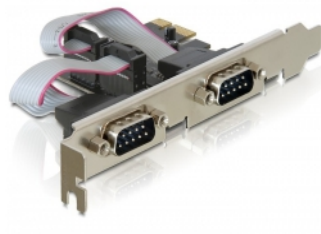

- Használati utasítás

Képek