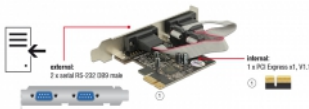

- Használati utasítás

Képek