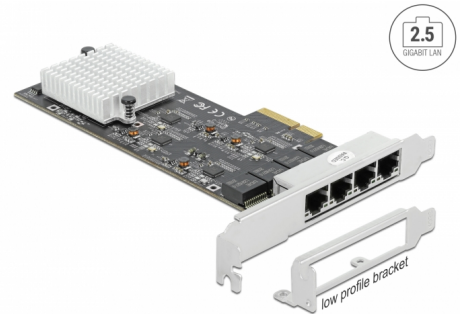

Delock PCI Express x4 kártya - 4 x 2,5 Gigabit LAN

Leírás

A Delock PCI Express-kártya négy hálózati portot biztosít max. 2500 Mbps adatátviteli sebességgel.

NBASE-T gyorsabb sebességért

Modern szolgáltatások és új technológiák magasabb adatátvitelt követelnek meg. Az NBASE-T technológia lehetővé teszi az 1 Gbps sebességet és a 2,5 Gbps hagyományos hálózati kábelekkel. A lehető legjobb átviteli gyorsaságot állítja be a rendszer automatikusan.

Tételszám 89192

EAN: 4043619891924

Származási hely: China

Csomag: Doboz

Műszaki adatok

- Csatlakozó:
külső: 4 x 2,5 Gigabit LAN RJ45 hüvely
belső: 1 x PCI Express x4, V2.1
- Lapkakészlet: Realtek RTL8125B
- Adatátviteli sebesség:
Ethernet 10 Mbps sebességig
Fast Ethernet 100 Mbps sebességig
Gigabit Ethernet 1000 Mbps sebességig
NBASE-T max. 2,5 Gbps sebességgel
PCI Express x4 legfeljebb 16 Gbps adatátviteli sebességgel
- Megfelel az IEEE 802.3, IEEE 802.3u és IEEE 802.3ab szabványoknak
- Támogatja a Wake On LAN (WOL) szabványt
- Támogatja az IEEE 802.1P szabvány 2. rétegbeli prioritásának kódolását
- IEEE 802.3x teljes duplex áramlás-szabályozás támogatása
- IEEE 802.1Q virtuális LAN (VLAN) támogatása
- Támogatja a 16k Jumbo-keretek használatát
- Támogatja a PXE használatát
- LED jelzés a kapcsolatra és az aktivitásra

Képek

General

Supported operating system:	Windows 10 32-bit Windows 10 64-bit Windows 8.1 32-Bit Windows 8.1 64-Bit
LED kijelző:	áramellátás és működés

Interface

Külső:	4 x Gigabit LAN RJ45 hüvely
Belső:	1 x PCI Express x4, V2.1