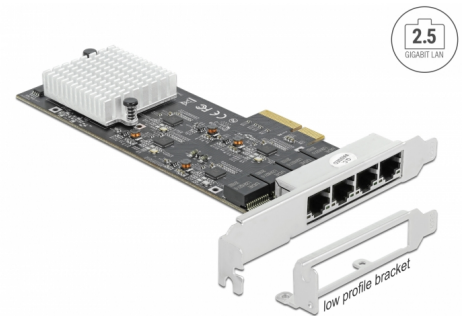

Delock PCI Express x4-kort till 4 x 2,5 Gigabit LAN

Beskrivning

PCI Express-kortet från Delock erbjuder fyra extra nätverksportar med en dataöverföringshastighet på upp till 2500 Mbps.

NBASE-T för högre hastighet

Moderna tjänster och nya teknologier kräver högre bandbredder. NBASE-T-teknologin möjliggör hastigheter upp till 1 Gbps och 2,5 Gbps med konventionella nätverkskablar. Den bästa möjliga överföringshastigheten ställs in automatiskt.

Artikelnummer 89192

EAN: 4043619891924

Ursprungsland: China

Paket: Låda

Specifikationer

- Anslutning:
extern: 4 x 2,5 Gigabit LAN RJ45 hona
intern: 1 x PCI Express x4, V2.1
- Kringkretsar: Realtek RTL8125B
- Dataöverföringshastighet:
Ethernet upp till 10 Mbps
Fast Ethernet upp till 100 Mbps
Gigabit Ethernet upp till 1000 Mbps
NBASE-T med upp till 2,5 Gbps
PCI Express x4 upp till 16 Gbps
- Uppfyller IEEE 802.3, IEEE 802.3u, IEEE 802.3ab
- Stöder Wake On LAN (WOL)
- Stöder IEEE 802.1P layer 2 priority encoding
- Stöder IEEE 802.3x full duplex flödeskontroll
- Stödjer IEEE 802.1Q Virtual LAN (VLAN)
- Stödjer 16k Jumbo Frames
- Stödjer PXE
- LED-indikator för länk och aktivitet

Interface

Extern:	4 x Gigabit LAN RJ45, hona
Intern:	1 x PCI Express x4, V2.1

Technical characteristics

Kringkretsar:	Realtek RTL8125B
Dataöverföringshastighet:	Ethernet up to 10 Mbps Fast Ethernet up to 100 Mbps Gigabit Ethernet up to 1 Gbps Gigabit Ethernet up to 2.5 Gbps