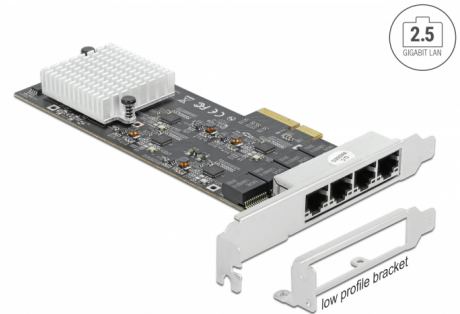

Delock PCI Express x4 kartica na 4 x 2,5 Gigabit LAN

Opis

Delock PCI Express kartica pruža četiri mrežna priključka brzine prijenosa podataka do 2500 Mbps.

NBASE-T za veću brzinu

Suvremene usluge i nove tehnologije zahtijevaju veće pojasne širine. NBASE-T tehnologija omogućava brzine od 1 Gbps i 2,5 Gbps s konvencionalnim radnim mrežnim kabelima. Idealni prijenos postavlja se automatski.

Predmet br. 89192

EAN: 4043619891924

Zemlja podrijetla: China

Pakiranje: Kutija

Tehnički podaci

- Priključak:
vanjski: 4 x 2,5 Gigabit LAN RJ45 ženski
unutarnji: 1 x PCI Express x4, V2.1
- Skup čipova: Realtek RTL8125B
- Brzina prijenosa podataka:
Ethernet do 10 Mbps
Fast Ethernet do 100 Mbps
Gigabit Ethernet do 1000 Mbps
NBASE-T s brzinom do 2,5 Gbps
PCI Express x4 do 16 Gbps
- Kompatibilno s IEEE 802.3, IEEE 802.3u, IEEE 802.3ab
- Podržava buđenje na LAN (WOL)
- Podržava prioritet kodiranja IEEE 802.1P 2. sloja
- Podržava kontrolu protoka IEEE 802.3x puni dupleks
- Podržava IEEE 802.1Q virtualni LAN (VLAN)
- Podržava 16k Jumbo okvire
- Podržava PXE
- LED indikator povezivanja i šupljine

Slike

General

Supported operating system:	Windows 10 32-bit Windows 10 64-bit Windows 8.1 32-Bit Windows 8.1 64-Bit
LED indikator:	power and activity

Interface

Vanjski:	4 x Gigabit LAN RJ45 ženski
Unutarnji:	1 x PCI Express x4, V2.1