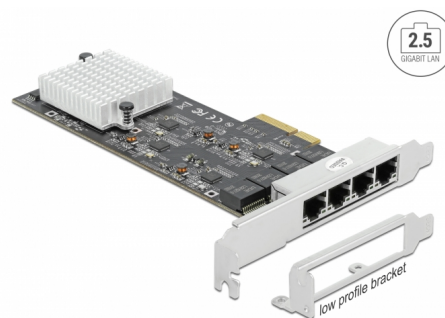

# Delock Carte PCI Express x4 vers 4 x 2,5 Gigabit LAN

## Description

La carte PCI Express de Delock propose quatre ports réseau avec un taux de transfert de données jusqu'à 2500 Mbit/s.

### NBASE-T pour débit plus élevé

Les services modernes et les nouvelles technologies demandent des largeurs de bandes plus élevées. La technologie NBASE-T permet des vitesses de 1 Go/s et 2,5 Go/s avec des câbles de réseau conventionnels. La meilleure vitesse de transmission possible est réglée automatiquement.

## Détails techniques

- Connecteurs :
  - externe : 4 x 2,5 Gigabit LAN RJ45 femelle
  - interne : 1 x PCI Express x4, V2.1
- Chipset : Realtek RTL8125B
- Débit de données :
  - Ethernet jusqu'à 10 Mbps
  - Fast Ethernet jusqu'à 100 Mbps
  - Gigabit Ethernet jusqu'à 1000 Mbps
  - NBASE-T avec jusqu'à 2,5 Gbps
  - PCI Express x4 jusqu'à 16 Gbps
- Compatible avec IEEE 802.3, IEEE 802.3u, IEEE 802.3ab
- Prise en charge Wake On LAN (WOL)
- Prend en charge IEEE 802.1P codage prioritaire de 2 couches
- Prise en charge IEEE 802.3x Full Duplex
- Prise en charge IEEE 802.1Q Virtual LAN (VLAN)
- Prend en charge les trames géantes 16k
- Prend en charge PXE
- Indicateur à LED pour le lien et l'activité