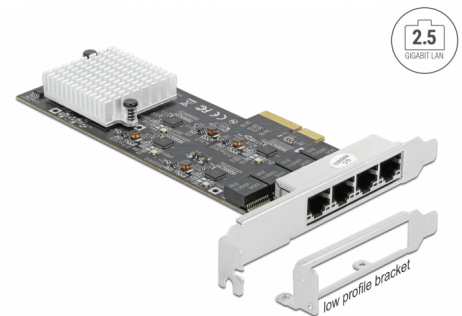

Delock PCI Express x4 Karte auf 4 x RJ45 2,5 Gigabit LAN RTL8125

Beschreibung

Die PCI Express Karte von Delock bietet **vier Netzwerkanschlüsse** mit einer Übertragungsrate von bis zu 2500 Mbps.

NBASE-T für höhere Geschwindigkeiten

Moderne Dienste und neue Technologien erfordern höhere Bandbreiten. Die NBASE-T-Technologie ermöglicht Geschwindigkeiten von 1 Gbps und **2,5 Gbps** mit herkömmlichen Netzkabeln. Die bestmögliche Übertragungsrate wird automatisch eingestellt.

Artikel-Nr. 89192

EAN: 4043619891924

Ursprungsland: China

Verpackung: Box

Technische Daten

- Anschlüsse:
 - extern: 4 x 2,5 Gigabit LAN RJ45 Buchse
 - intern: 1 x PCI Express x4, V2.1
- Chipsatz: Realtek RTL8125B
- Datentransferraten:
 - Ethernet bis zu 10 Mbps
 - Fast Ethernet bis zu 100 Mbps
 - Gigabit Ethernet bis zu 1000 Mbps
 - NBASE-T mit bis zu 2,5 Gbps
 - PCI Express x4 bis zu 16 Gbps
- Kompatibel mit IEEE 802.3, IEEE 802.3u, IEEE 802.3ab
- Unterstützt Wake On LAN (WOL)
- Unterstützt IEEE 802.1P Layer 2 Priority Encoding
- Unterstützt IEEE 802.3x Full Duplex flow control
- Unterstützt IEEE 802.1Q Virtual LAN (VLAN)
- Unterstützt 16k Jumbo Frames
- Unterstützt PXE
- LED Anzeige für Verbindung und Aktivität