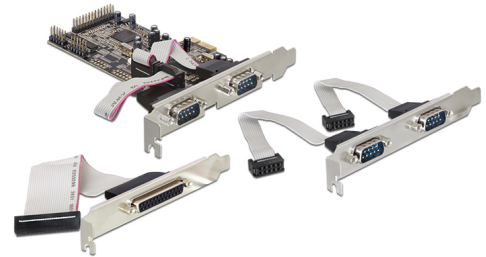

Delock PCI Express x1 Karta na 4 x Seriový, 1 x Paralelní

Popis

Tato PCI Express karta od Delocku rozšiřuje PC a čtyři externí sériové porty a jeden externí paralelní port. Ke kartě lze připojit různá zařízení, jako je skener, tiskárna, myš atd.

Číslo produktu 89177

EAN: 4043619891771

Země původu: China

Balení: Kartonová krabice

Technické detaily

- Konektor:
 - externí:
 - 2 x sériový port RS-232 DB9 samec
 - 2 x sériový port RS-232 DB9 samec (odděleně na zadní záslepce slotu)
 - 1 x paralelní DB25 samice (odděleně na zadní záslepce slotu)
 - interní:
 - 1 x PCI Express x1, V1.0a
- Chipset: Moschip MCS9922
- Datová rychlost přenosu:
 - sériový až do 115,2 Kb/s
 - paralelní port až do 1,5 Mb/s
- FIFO: 16 byte
- SPP, EPP, ECP kompatibilní IEEE 1284
- Kompatibilní s 16C550 UART seriovým portem

Interface

| | |
|----------|--|
| Externí: | 1 x paralelní DB25 samice 4 x sériový port RS-232 DB9 samec |
| Interní: | 1 x PCI Express x1, V1.1 |

Technical characteristics

| | |
|-----------------------|--------------------------|
| Chipsetem: | ASIX MCS9922 |
| Rychlost přenosu dat: | 4 x up to 230,4 Kbps |
| FIFO: | 4 x 256 Byte |
| UART: | 16C450 / 16C550 / 16C650 |

Physical characteristics

| | |
|---------------|-------------------------|
| Slot bracket: | Low Profile standard |
| Barva: | černá |