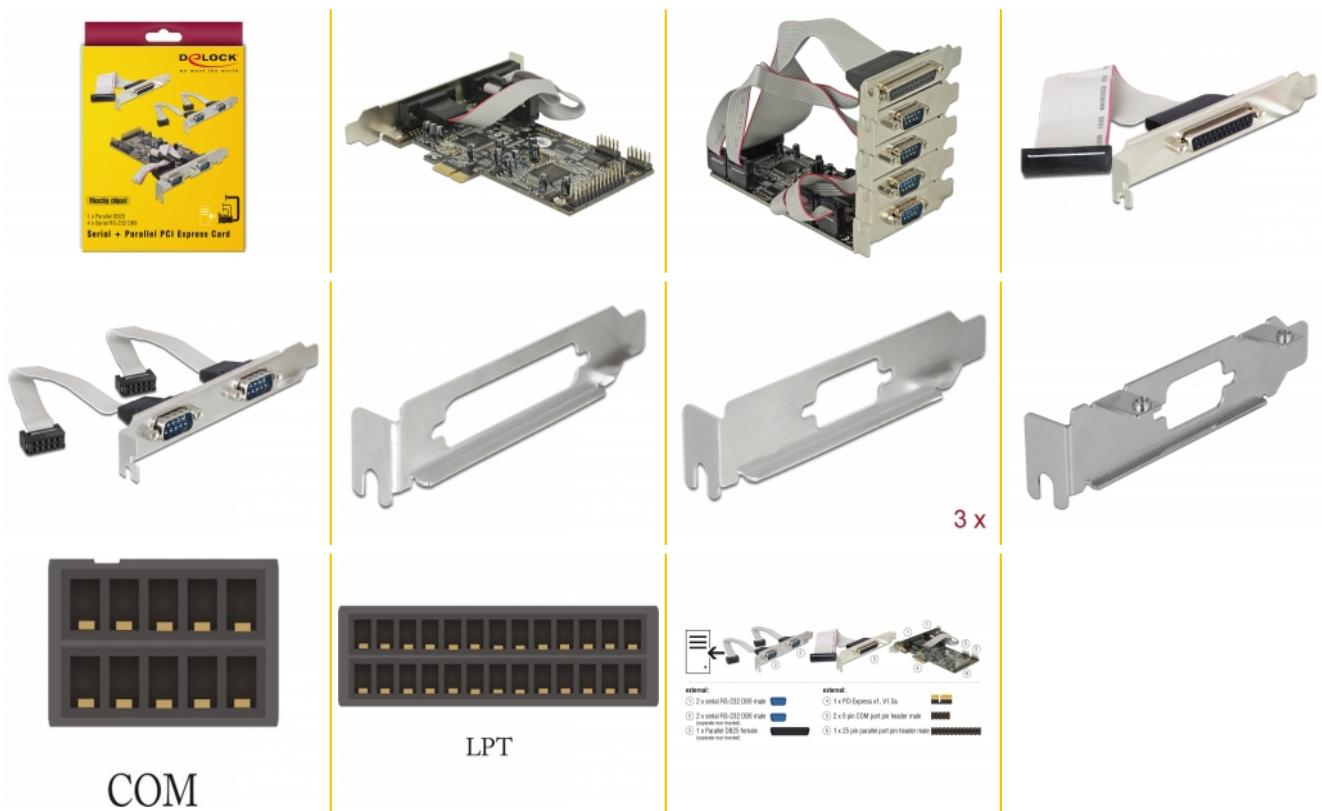

- Windows Server-2003/Vista/7/8/8.1/10/10-64/11, Linux Kernel 2.6
- PC s volným PCI Express slotem a dvěma volnými zadními sloty

Obsah balení

- Karta PCI Express
- 2 x slotové záslepky
- 5 x záslepka do slotu
- CD s ovladači
- Uživatelská příručka

Příslušenství