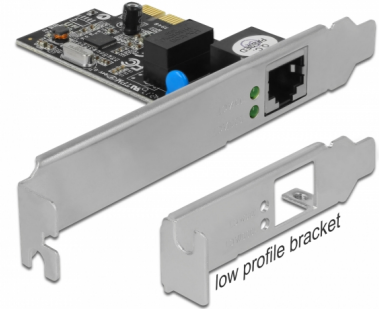

# Delock PCI Express Kártya > 1 x Gigabit LAN

## Leírás

A Delock PCI Express-kártya egy hálózati portot biztosít max. 1000 Mbps adatátviteli sebességgel.

**Tételszám 89156**

EAN: 4043619891566

Származási hely: China

Csomag: Retail Box

## Műszaki adatok

- Csatlakozó:  
külső: 1 x Gigabit LAN RJ45 hüvely  
belső: 1 x PCI Express x1, V1.0a
- Lapkakészlet: Realtek
- Adatátviteli sebesség:  
Ethernet 10 Mbps sebességig (Half/Full Duplex)  
Fast Ethernet 100 Mbps sebességig (Half/Full Duplex)  
Gigabit Ethernet 1000 Mbps sebességig (Half/Full Duplex)  
PCI Express x1 legfeljebb 2,5 Gbps adatátviteli sebességgel
- Megfelel az IEEE 802.3, IEEE 802.3u és IEEE 802.3ab szabványoknak
- Támogatja a Wake On LAN (WOL) szabványt
- IEEE 802.3x teljes duplex áramlás-szabályozás támogatása
- IEEE 802.1Q virtuális LAN (VLAN) támogatása