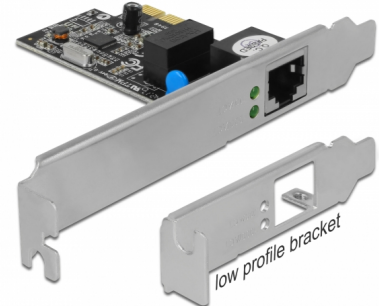

Delock PCI Express-kort > 1 x Gigabit LAN

Beskrivning

PCI Express-kortet från Delock har en nätverksport med en dataöverföringshastighet på upp till 1000 Mbps.

Artikelnummer 89156

EAN: 4043619891566

Ursprungsland: China

Paket: Retail Box

Specifikationer

- Anslutning:
extern: 1 x Gigabit LAN RJ45 hona
intern: 1 x PCI Express x1, V1.0a
- Kringkretsar: Realtek
- Dataöverföringshastighet:
Ethernet upp till 10 Mbps (Half/Full Duplex)
Fast Ethernet upp till 100 Mbps (Half/Full Duplex)
Gigabit Ethernet upp till 1000 Mbps (Half/Full Duplex)
PCI Express x1 upp till 2,5 Gbps
- Uppfyller IEEE 802.3, IEEE 802.3u, IEEE 802.3ab
- Stöder Wake On LAN (WOL)
- Stöder IEEE 802.3x full duplex flödeskontroll
- Stödjer IEEE 802.1Q Virtual LAN (VLAN)