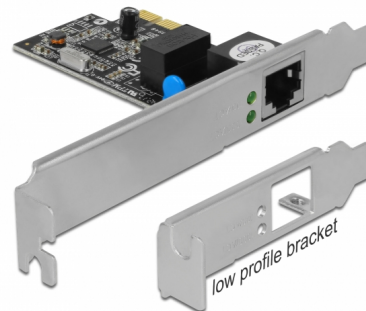

# Delock PCI Express Kartica > 1 x Gigabit LAN

## Opis

Delock PCI Express kartica sadrži dva mrežna priključka brzine prijenosa podataka do 1000 Mbps.

## Tehnički podaci

- Priključak:
  - vanjski: 1 x Gigabit LAN RJ45 ženski
  - unutarnji: 1 x PCI Express x1, V1.0a
- Skup čipova: Realtek
- Brzina prijenosa podataka:
  - Ethernet do 10 Mbps (Half/Full Duplex)
  - Fast Ethernet do 100 Mbps (Half/Full Duplex)
  - Gigabit Ethernet do 1000 Mbps (Half/Full Duplex)
  - PCI Express x1 do 2,5 Gbps
- Kompatibilno s IEEE 802.3, IEEE 802.3u, IEEE 802.3ab
- Podržava buđenje na LAN (WOL)
- Podržava kontrolu protoka IEEE 802.3x puni dupleks
- Podržava IEEE 802.1Q virtualni LAN (VLAN)