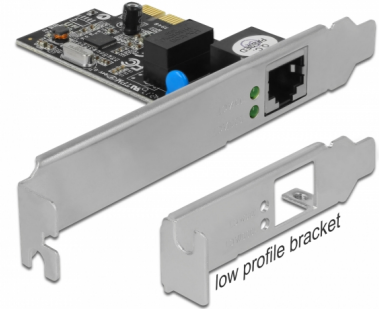

Delock Κάρτα PCI Express > 1 x Gigabit LAN

Περιγραφή

Η κάρτα PCI Express της Delock προσφέρει μια θύρα δικτύου με ρυθμό μεταφοράς δεδομένων έως 1000 Mbps.

Αρ. προϊόντος 89156

EAN: 4043619891566

Χώρα προέλευσης: China

Συσκευασία: Retail Box

Προδιαγραφές

- Συνδετήρας:
εξωτερικά: 1 x Gigabit LAN, θηλυκός σύνδεσμος RJ45
εσωτερικά: 1 x PCI Express x1, V1.0a
- Chipset: Realtek
- Ρυθμός μεταφοράς δεδομένων:
Ethernet έως και 10 Mbps (Half/Full Duplex)
Fast Ethernet έως και 100 Mbps (Half/Full Duplex)
Gigabit Ethernet έως και 1000 Mbps (Half/Full Duplex)
PCI Express x1 έως και 2,5 Gbps
- Συμβατή με IEEE 802.3, IEEE 802.3u, IEEE 802.3ab
- Υποστηρίζει το Wake On LAN (WOL)
- Υποστηρίζει IEEE 802.3x έλεγχο πλήρους αμφίδρομης ροής
- Υποστηρίζει IEEE 802.1Q εικονικό LAN (VLAN)