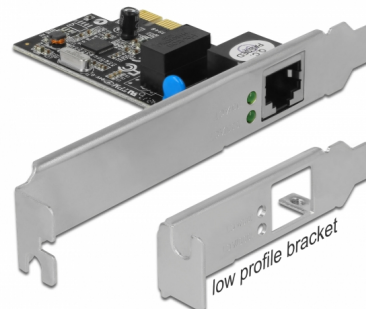

Delock PCI Express Karta > 1 x Gigabit LAN

Popis

PCI Express karta od Delocku nabízí jeden síťové port s přenosovou rychlostí až do 1000 Mbps.

Číslo produktu 89156

EAN: 4043619891566

Země původu: China

Balení: Kartonová krabice

Technické detaily

- Konektor:
externí: 1 x Gigabit LAN RJ45 samice
interní: 1 x PCI Express x1, V1.0a
- Chipset: Realtek
- Datová rychlost přenosu:
Ethernet až do 10 Mbps (Half/Full Duplex)
Fast Ethernet až do 100 Mbps (Half/Full Duplex)
Gigabit Ethernet až do 1000 Mbps (Half/Full Duplex)
PCI Express x1 Ethernet 2,5 Gbps
- Kompatibilní s IEEE 802.3, IEEE 802.3u, IEEE 802.3ab
- Podporuje Wake On LAN (WOL)
- Podporuje IEEE 802.3x full duplex flow control
- Podporuje IEEE 802.1Q Virtual LAN (VLAN)