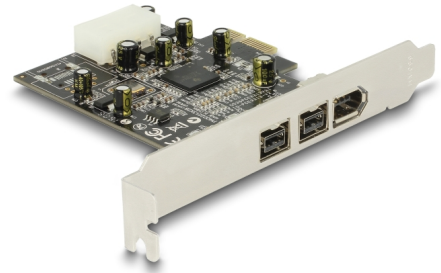

Delock Κάρτα PCI Express x1 > 2 x εξωτερικά FireWire B + 1 x εξωτερικά FireWire A

Περιγραφή

Αυτή η κάρτα PCI Express από την Delock επεκτείνει τον Η/Υ κατά δύο εξωτερικές θύρες FireWire 800, καθώς και κατά μία εξωτερική θύρα FireWire 400. Σε αυτήν την κάρτα μπορούν να συνδεθούν διάφορες συσκευές FireWire, όπως εξωτερικό περίβλημα, ψηφιακές φωτογραφικές μηχανές, βιντεοκάμερα, προσαρμογέας, κ.λπ.

Αρ. προϊόντος 89153

EAN: 4043619891535

Χώρα προέλευσης: China

Συσκευασία: Retail Box

Προδιαγραφές

- Συνδετήρας:
εξωτερικά:
2 x FireWire 1394B 9 ακίδων, θηλυκό
1 x FireWire 1394A 6 ακίδων, θηλυκό
εσωτερικά:
1 x PCI Express x1
1 x συνδετήρας τροφοδοσίας 4 ακροδεκτών
- Chipset: Texas Instruments
- Ρυθμός μεταφοράς δεδομένων:
FireWire A έως 400 Mb/s
FireWire B έως 800 Mb/s
- Υποστηρίζει προδιαγραφές OHCI V1.0 και 1.1
- Αλλαγή χωρίς διακοπή λειτουργίας, τοποθέτηση και άμεση λειτουργία