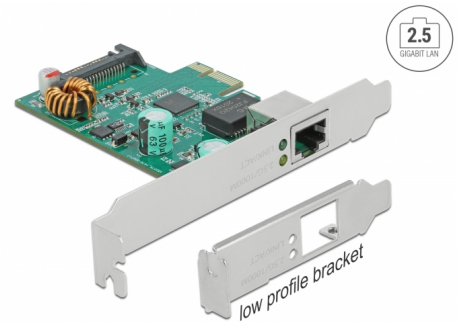

# Delock PCI Express x1 kártya - 1 x 2,5 Gigabit LAN PoE+

## Leírás

A Delock PCI Express-kártya egy hálózati portot biztosít max. 2500 Mbps adatátviteli sebességgel.

NBASE-T gyorsabb sebességért

Modern szolgáltatások és új technológiák magasabb adatátvitelt követelnek meg. Az NBASE-T technológia lehetővé teszi az 1 Gbps sebességet és a 2,5 Gbps hagyományos hálózati kábelekkel. A lehető legjobb átviteli gyorsaságot állítja be a rendszer automatikusan.

PoE támogatottság

Az RJ45 port támogatja az Etherneten keresztüli tápellátást az IEEE 802.3af / 802.3at alapján, így a tápellátás biztosítható PoE kompatibilis eszközökre, például IP kamerákra vagy PoE megosztókra hálózati kábelen keresztül.

## Műszaki adatok

- Csatlakozó:  
külső:  
1 x 2,5 Gigabit LAN RJ45 hüvely  
belső:  
1 x PCI Express x1, V2.1  
1 x SATA 15 érintkezős tápcsatlakozó
- Lapkakészlet: Realtek RTL8125
- Adatátviteli sebesség:  
Ethernet 10 Mbps sebességig (Half/Full Duplex)  
Fast Ethernet 100 Mbps sebességig (Half/Full Duplex)  
Gigabit Ethernet 1000 Mbps sebességig (Half/Full Duplex)  
NBASE-T max. 2,5 Gbps (Half/Full Duplex) sebességgel  
Lefeljebb 4 Gbps PCI Express x1
- Megfelel az IEEE 802.3, IEEE 802.3u és IEEE 802.3ab szabványoknak
- Támogatja a Wake On LAN (WOL) szabványt
- Támogatja az IEEE 802.1P szabvány 2. rétegbeli prioritásának kódolását