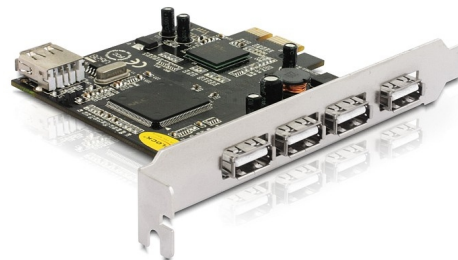

Delock PCI Express Karta > 4 x externí + 1 x interní USB 2.0

Popis

Delock PCI Express karta přidává do vašeho počítače 4 externí a jeden interní USB 2.0 port. Umožňuje připojení zařízení s USB rozhraním - např. tiskárny, skenery, klávesnice a myši, reproduktory, MP3 přehrávače, čtečky paměťových karet a podobně.

Číslo produktu 89135

EAN: 4043619891351

Země původu: China

Balení: Baleno v blistru

Technické detaily

- Chipsetem: NEC
- Konektor:
 - externí: 4 x USB 2.0 typ A samice
 - interní: 1 x USB 2.0 typ A samice
 - 1 x PCI Express x1, V1.0a
- Rychlost přenosu dat 480 Mb/s
- Podporuje EHCI a OHCI standardy
- Plug & Play