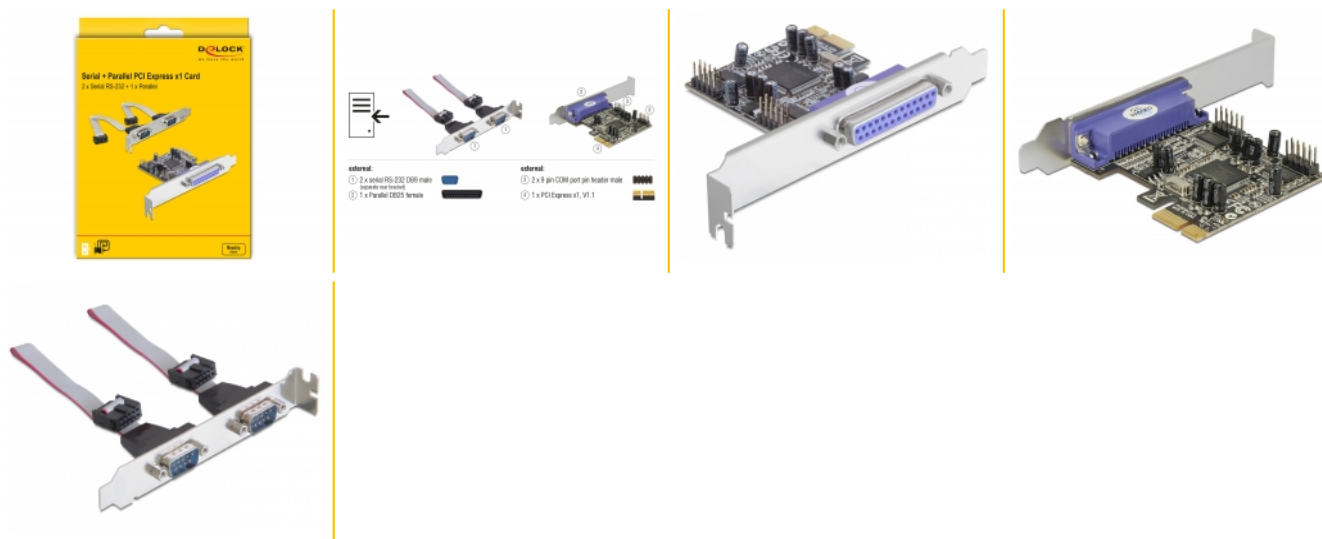

- Windows 7/8.1/10/11
- Računalo s jednim slobodnim PCI Express utorom i jednim stražnjim utorom

Sadržaj pakiranja

- PCI Express kartica
- Bracket
- 3 x nosač niskog profila
- CD s upravljačkim programom
- Korisnički priručnik

Slike