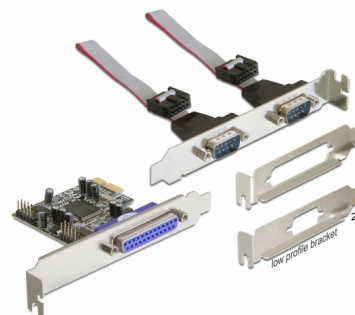

Delock PCI Express kartica na 2 x Serijska RS-232 + 1 x Paralelni

Opis

Delock PCI Express kartica proširuje računalo za dva vanjska serijska priključka, kao i za jedan vanjski paralelni priključak. U ovu karticu mogu se priključiti različiti uređaji, kao što su skener, pisač, miš itd. Pomoću isporučених niskoprofilnih nosača, PCI Express kartica se također može ugraditi i u mini računalo.

Predmet br. 89129

EAN: 4043619891290

Zemlja podrijetla: China

Pakiranje: Retail Box

Tehnički podaci

- Priključak:
 - vanjski:
 - 2 x serijska RS-232 DB9 muška priključka (zasebni stražnji nosač)
 - 1 x paralelni DB25 ženski
 - unutarnji:
 - 2 x 9-polni COM priključak držač muškog priključka
 - 1 x PCI Express x1, V1.1
- Skup čipova: Moschip
- Brzina prijenosa podataka:
 - serijski do 230.4 Kb/s
 - paralelni do 1,5 Mb/s
- FIFO: 256 bajta
- SPP, PS2, EPP, ECP kompatibilni s IEEE 1284
- Kompatibilno s 16C550 UART

Interface

Priključak 1:	2 x serijska muška RS-232 DB9
Priključak 2:	1 x paralelni DB25 ženski
Unutarnji:	1 x PCI Express x1, V1.1

Technical characteristics

Skup čipova:	Moschip MCS9901CV
Brzina prijenosa podataka:	RS-232 up to 230 kbps LPT up to 1.5 MBps
FIFO:	2 x 256 Byte
Data transmission:	Bi-directional
UART:	16C550

Physical characteristics

Cable length incl. connector:	20 cm
Slot bracket:	niskoprofilni standard
Duljina:	65 mm
Width:	59 mm
Height:	12 mm