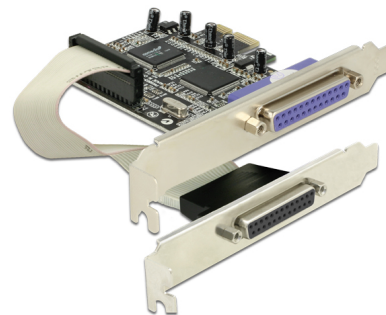

# Delock PCI Express x1 kártya - 2 x párhuzamos

## Leírás

A Delock PCI Express-kártya két külső párhuzamos porttal bővíti ki a számítógépét. A kártyához számos különböző eszköz, például szkennert, nyomtatót, stb. csatlakoztatható.

## Műszaki adatok

- Csatlakozó:  
külső:  
1 x párhuzamos DB25 típusú csatlakozóhély  
1 x párhuzamos DB25 típusú csatlakozóhély (külön hátsó konzolon)  
belső:  
1 x PCI Express x1, V1.1
- Lapkakészlet: ASIX MCS9865, Asmedia
- Akár 1.5 Mbps sebességű adatátvitel
- SPP, PS2, EPP, ECP kompatibilis az IEEE 1284 szabvánnyal

## A csomag tartalma

- PCI Express kártya
- Hátlap
- 2 x kisméretű konzol
- CD lemez illesztőprogrammal
- Használati utasítás

---