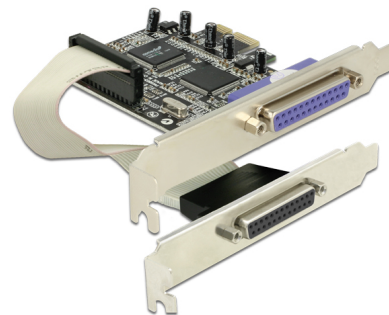

# Delock Placă PCI Express x1 la 2 x paralelă

## Descriere scurta

Placa PCI Express de la Delock extinde un PC cu două porturi paralele externe. Diferite dispozitive, cum ar fi scanner, imprimantă etc., pot fi conectate la acest card.

**Nr. 89125**

## Detalii tehnice

- Conectori:
  - extern:
    - 1 x paralelă DB25 mamă
    - 1 x paralelă DB25 mamă (suport posterior separat)
  - intern:
    - 1 x PCI Express x1, V1.1
- Chipset: ASIX MCS9865, Asmedia
- Rată de transfer a datelor de până la 1,5 Mbps
- SPP, PS2, EPP, ECP compatibil cu IEEE 1284

## Pachetul contine

- Placă PCI Express
- Consolă cu fantă
- 2 x console cu profil redus
- CD cu drivere
- Manual de utilizare

---