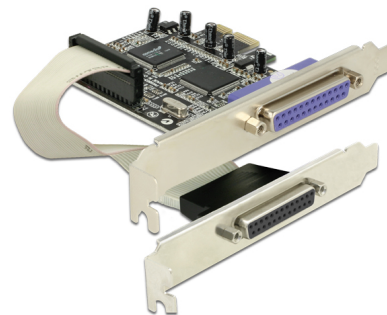

# Delock PCI Express x1 kartica na 2 x paralelni

## Opis

Delock PCI Express kartica proširuje računalo za dva vanjska paralelni priključka. U ovu karticu mogu se priključiti različiti uređaji, kao što su skener, pisac itd.

## Tehnički podaci

- Priključak:
  - vanjski:
    - 1 x paralelni DB25 ženski
    - 1 x paralelni DB25 ženski (zasebni stražnji nosač)
  - unutarnji:
    - 1 x PCI Express x1, V1.1
- Skup čipova: ASIX MCS9865, Asmedia
- Brzina prijenosa podataka do 1,5 Mbps
- SPP, PS2, EPP, ECP kompatibilni s IEEE 1284

## Sadržaj pakiranja

- PCI Express kartica
- Bracket
- 2 x nosač niskog profila
- CD s upravljačkim programom
- Korisnički priručnik

---