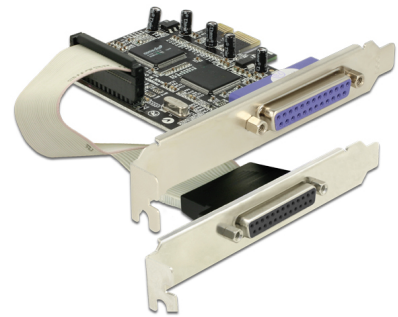

Delock Κάρτα PCI Express x1 προς 2 x παράλληλη θύρα

Περιγραφή

Η κάρτα PCI Express από τη Delock επεκτείνει τον Η/Υ κατά δύο εξωτερικές παράλληλη υποδοχές. Διαφορετικές συσκευές, όπως ένας σαρωτής, εκτυπωτής κλπ. μπορεί να συνδέονται σε αυτή την κάρτα.

Αρ. προϊόντος 89125

EAN: 4043619891252

Χώρα προέλευσης: China

Συσκευασία: Retail Box

Προδιαγραφές

- Συνδετήρας:
εξωτερικά:
1 x παράλληλη θηλυκή θύρα DB25
1 x παράλληλη θηλυκή θύρα DB25 (ξεχωριστό πίσω στήριγμα)
- εσωτερικά:
1 x PCI Express x1, V1.1
- Chipset: ASIX MCS9865, Asmedia
- Ρυθμός μεταφοράς δεδομένων της τάξης των 1,5 Mbps
- SPP, PS2, EPP, ECP συμβατή με IEEE 1284