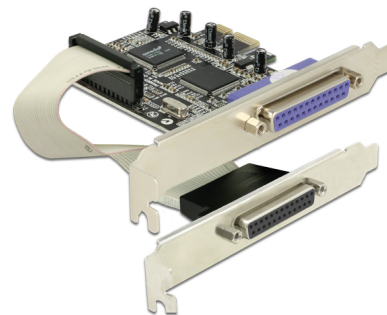

# Delock PCI Express x1 karta na 2 x Paralelní

## Popis

PCI Express card od Delocku rozšiřuje PC o dva externí paralelní porty. K této kartě mohou být připojena různá zařízení jako jsou skener, tiskárna atd.

## Technické detaily

- Konektor:  
externí:  
1 x paralelní DB25 samice  
1 x paralelní DB25 samice (odděleně na zadní záslepce slotu)  
interní:  
1 x PCI Express x1, V1.1
- Chipset: ASIX MCS9865, Asmedia
- Rychlost přenosu dat 1,5 Mbps
- SPP, PS2, EPP, ECP kompatibilní IEEE 1284

## Obsah balení

- Karta PCI Express
- Zadní záslepka (Rear bracket)
- 2 x záslepka do slotu
- CD s ovladači
- Uživatelská příručka

---