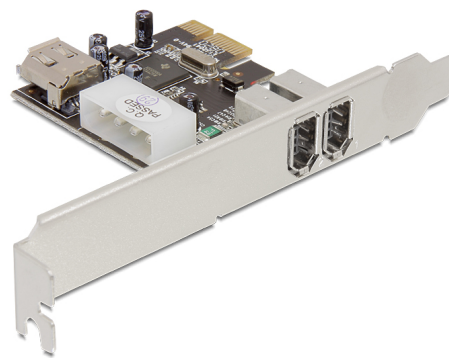

# Delock Κάρτα PCI Express > 2 x εξωτερική / 1 x εσωτερικό FireWire A

## Περιγραφή

Αυτή η κάρτα PCI Express από την Delock επεκτείνει τον Η/Υ κατά δύο εξωτερικές θύρες FireWire A, καθώς και μία εσωτερική θύρα FireWire A. Σε αυτήν την κάρτα μπορούν να συνδεθούν διάφορες συσκευές FireWire, όπως εξωτερικό περίβλημα, ψηφιακές φωτογραφικές μηχανές, βιντεοκάμερα, προσαρμογέας, κ.λπ.

## Προδιαγραφές

- Συνδετήρας:  
εξωτερικά:  
2 x FireWire 1394A 6 ακίδων, θηλυκό  
εσωτερικά:  
1 x FireWire 1394A 6 ακίδων, θηλυκό (κοινή χρήση με την πρώτη εξωτερική θύρα)  
1 x συνδετήρας τροφοδοσίας 4 ακροδεκτών  
1 x PCI Express x1, V1.1
- Chipset: Texas Instruments
- Ρυθμός μεταφοράς δεδομένων της τάξης των 400 Mbps
- Υποστηρίζει προδιαγραφές OHCI V1.1