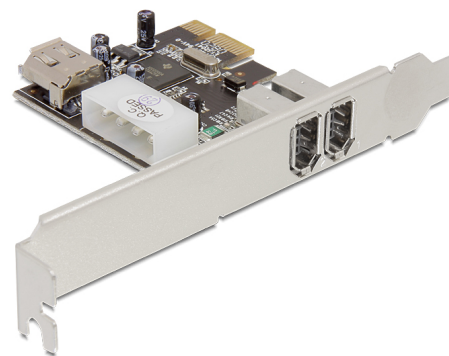

# Delock PCI Express Karta > 2 x externí / 1 x interní FireWire A

## Popis

Tato PCI Express karta od Delocku rozšiřuje PC o dva externí FireWire A porty a jeden interní FireWire A port. Ke kartě pak mohou být připojena různá zařízení s portem FireWire, jako jsou externí disky, digitální kamery a fotoaparáty, adaptéry apod.

## Technické detaily

- Konektor:
  - externí:
    - 2 x FireWire 1394A 6 pin samice
  - interní:
    - 1 x FireWire 1394A 6 pin samice (sdílený s jedním externím FireWire portem)
    - 1 x 4 pinový napájecí konektor
    - 1 x PCI Express x1, V1.1
- Chipset: Texas Instruments
- Rychlost přenosu dat 400 Mbps
- Podporuje OHCI verze V1.1

## Obsah balení

- Karta PCI Express
- FireWire kabel 6 pin / 4 pin
- Uživatelská příručka

---