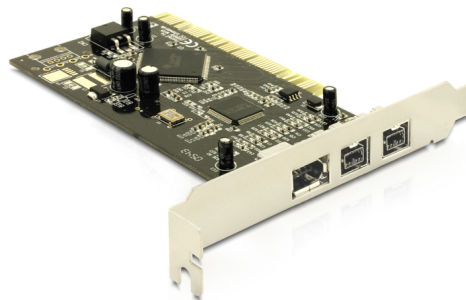

Delock Karta PCI 1 x FireWire A + 2 x FireWire B

Opis

Karta PCI rozszerza twój komputer o dwa zewnętrzne porty FireWire 800 tak jak o jeden zewnętrzny port FireWire 400.

Można podłączyć do karty urządzenia Fire Wire jak na przykład zewnętrzne obudowy, kamery cyfrowe, camcordery, adaptory.

Numer artykułu 89106

EAN: 4043619891061

Kraj pochodzenia: China

Opakowanie: Blister

Szczegóły techniczne

- 2 zewnętrzne porty FireWire 1394B
- 1 zewnętrzny port FireWire 1394A
- Szybkość transmisji danych:
 - FireWire A do 400 Mb/s
 - FireWire B do 800 Mb/s
- 32-Bit PCI Standard 2.3
- Hot Plug, Plug & Play